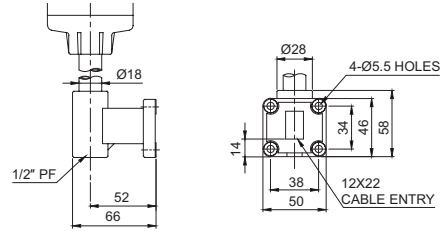

タワーランプ取り付け台

単位: mm

・ LW18 | LW24

高級型垂直取り付け台です。壁面のような垂直面に製品を取り付ける際に使用します。電源線は壁面又はポールの下部から引き出せます。ポールの下部にケーブルコネクタを締結できるネジを付けてありますのでフレキシブル電線管などを使用することができます。

材質: ABS
色: Ivory

外形 寸法及び適用製品

LW18

ST45 / ST56 Series, STG40 / STG50 Series, STC45 / STC56 Series, QTG50 / QTG60 Series, QTC50 / QTC60 Series, QTR50 / QTR60 Series, QT50 Series, QTG60-WIZ Series, MTG50 / MTG60 Series, MTC50 / MTC60 Series, MTR50 / MTR60 Series, EST56 Series, ST45 / ST56-ETN Series, QTG50 / QTG60-ETN Series, QTC50 / QTC60-ETN Series, QTR50 / QTR60-ETN Series, ST45 / ST56-USB Series, QTG50 / QTG60-USB Series, QTC50 / QTC60-USB Series, QTR50 / QTR60-USB Series