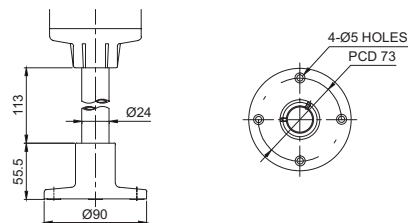

外形 寸法及び適用製品

・ SZ18 | SZ24

製品を水平面に取り付ける際に使用する円形取り付け台です。

材質: Al
色: Silver

SZ18

ST45 / ST56 Series, STG40 / STG50 Series, STC45 / STC56 Series, QTG50 / QTG60 Series, QTC50 / QTC60 Series, QTR50 / QTR60 Series, QT50 Series, QTG60-WIZ Series, MTG50 / MTG60 Series, MTC50 / MTC60 Series, MTR50 / MTR60 Series, EST56 Series, ST45 / ST56-ETN Series, QTG50 / QTG60-ETN Series, QTC50 / QTC60-ETN Series, QTR50 / QTR60-ETN Series, ST45 / ST56-USB Series, QTG50 / QTG60-USB Series, QTC50 / QTC60-USB Series, QTR50 / QTR60-USB Series