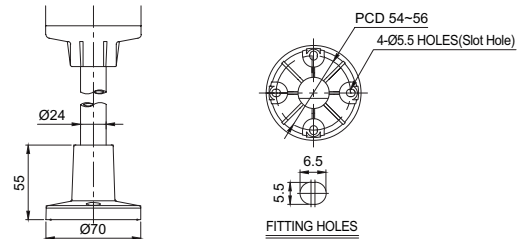

ST80 Series, STC80 Series, QTG70 Series, QTC70 Series, QTR70 Series, QT70 Series, QTG70-WIZ Series, MTG70 Series, MTC70 Series, MTR70 Series, QAT80 Series, ST80-ETN Series, QTG70-ETN Series, QTC70-ETN Series, QTR70-ETN Series, ST80-USB Series, QTG70-USB Series, QTC70-USB Series, QTR70-USB Series

・ SL18 | SL24

0~180度(15度間隔で設定可能)で調節可能な取付台です。水平面、垂直面、傾斜面等どんな取り付け条件にも対応できます。

材質: Al
色: Silver