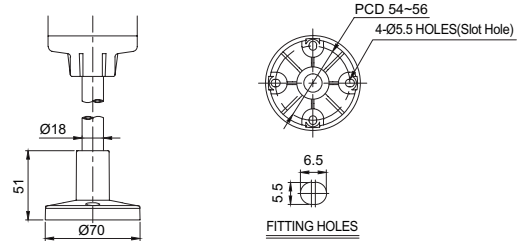

タワーランプ取り付け台

単位: mm

・ QZ18 | QZ24

製品を水平面に取り付ける際使用する円形取り付け台です。

材質: ABS
色: Black

外形 寸法及び適用製品

QZ18

ST45 / ST56 Series, STG40 / STG50 Series, STC45 / STC56 Series, QTG50 / QTG60 Series, QTC50 / QTC60 Series, QTR50 / QTR60 Series, QT50 Series, QTG60-WIZ Series, MTG50 / MTG60 Series, MTC50 / MTC60 Series, MTR50 / MTR60 Series, EST56 Series, ST45 / ST56-ETN Series, QTG50 / QTG60-ETN Series, QTC50 / QTC60-ETN Series, QTR50 / QTR60-ETN Series, ST45 / ST56-USB Series, QTG50 / QTG60-USB Series, QTC50 / QTC60-USB Series, QTR50 / QTR60-USB Series