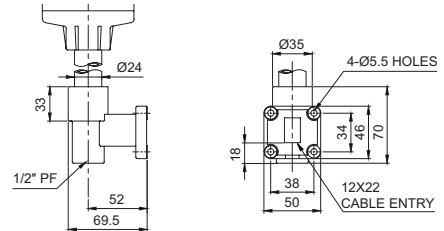

・ LB18 | LB24

標準ポール取り付け製品に‘L型’金具を付け備えた製品です。壁面のような垂直面に取り付ける際に使用します。

材質: Steel

外形	寸法及び適用製品
<p>LB18</p>	<p>ST45 / ST56 Series, STG40 / STG50 Series, STC45 / STC56 Series, QTG50 / QTG60 Series, QTC50 / QTC60 Series, QTR50 / QTR60 Series, QT50 Series, QTG60-WIZ Series, MTG50 / MTG60 Series, MTC50 / MTC60 Series, MTR50 / MTR60 Series, EST56 Series, ST45 / ST56-ETN Series, QTG50 / QTG60-ETN Series, QTC50 / QTC60-ETN Series, QTR50 / QTR60-ETN Series, ST45 / ST56-USB Series, QTG50 / QTG60-USB Series, QTC50 / QTC60-USB Series, QTR50 / QTR60-USB Series</p>

タワーランプ取り付け台

単位: mm

・ LW18 | LW24

高級型垂直取り付け台です。壁面のような垂直面に製品を取り付ける際に使用します。電源線は壁面又はポールの下部から引き出せます。ポールの下部にケーブルコネクタを締結できるネジを付けてありますのでフレキシブル電線管などを使用することができます。

材質: ABS
色: Ivory

外形 寸法及び適用製品

LW18

ST45 / ST56 Series, STG40 / STG50 Series, STC45 / STC56 Series, QTG50 / QTG60 Series, QTC50 / QTC60 Series, QTR50 / QTR60 Series, QT50 Series, QTG60-WIZ Series, MTG50 / MTG60 Series, MTC50 / MTC60 Series, MTR50 / MTR60 Series, EST56 Series, ST45 / ST56-ETN Series, QTG50 / QTG60-ETN Series, QTC50 / QTC60-ETN Series, QTR50 / QTR60-ETN Series, ST45 / ST56-USB Series, QTG50 / QTG60-USB Series, QTC50 / QTC60-USB Series, QTR50 / QTR60-USB Series