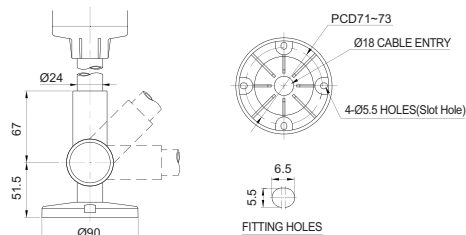

ST80 Series, STC80 Series, QTG70 Series, QTC70 Series, QTR70 Series, QT70 Series, QTG70-WIZ Series, MTG70 Series, MTC70 Series, MTR70 Series, QAT80 Series, ST80-ETN Series, QTG70-ETN Series, QTC70-ETN Series, QTR70-ETN Series, ST80-USB Series, QTG70-USB Series, QTC70-USB Series, QTR70-USB Series