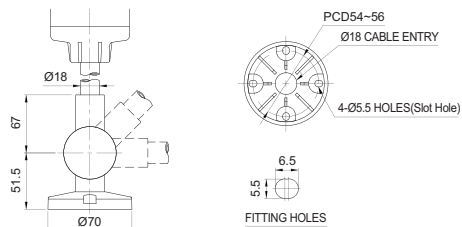

タワーランプ取り付け台

単位: mm

・QL18 | QL24

0~180度(5度間隔で設定可能)で調節可能な
取り付け台です。水平面、垂直面、傾斜面等ど
んな取り付け条件にも対応できます。

材質: ABS
色: Black

外形

QL18

寸法及び適用製品