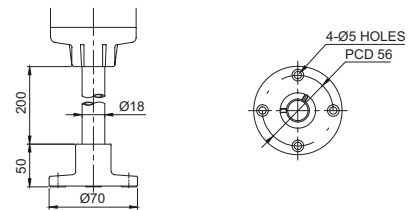

タワーランプ取り付け台

単位: mm

・ LW18 | LW24

高級型垂直取り付け台です。壁面のような垂直面に製品を取り付ける際に使用します。電源線は壁面又はポールの下部から引き出せます。ポールの下部にケーブルコネクタを締結できるネジを付けてありますのでフレキシブル電線管などを使用することができます。

材質: ABS
色: Ivory

外形 寸法及び適用製品

LW18

ST45 / ST56 Series, STG40 / STG50 Series, STC45 / STC56 Series, QTG50 / QTG60 Series, QTC50 / QTC60 Series, QTR50 / QTR60 Series, QT50 Series, QTG60-WIZ Series, MTG50 / MTG60 Series, MTC50 / MTC60 Series, MTR50 / MTR60 Series, EST56 Series, ST45 / ST56-ETN Series, QTG50 / QTG60-ETN Series, QTC50 / QTC60-ETN Series, QTR50 / QTR60-ETN Series, ST45 / ST56-USB Series, QTG50 / QTG60-USB Series, QTC50 / QTC60-USB Series, QTR50 / QTR60-USB Series

外形 寸法及び適用製品

・ SZ18 | SZ24

製品を水平面に取り付ける際に使用する円形取り付け台です。

材質: Al
色: Silver

SZ18

ST45 / ST56 Series, STG40 / STG50 Series, STC45 / STC56 Series, QTG50 / QTG60 Series, QTC50 / QTC60 Series, QTR50 / QTR60 Series, QT50 Series, QTG60-WIZ Series, MTG50 / MTG60 Series, MTC50 / MTC60 Series, MTR50 / MTR60 Series, EST56 Series, ST45 / ST56-ETN Series, QTG50 / QTG60-ETN Series, QTC50 / QTC60-ETN Series, QTR50 / QTR60-ETN Series, ST45 / ST56-USB Series, QTG50 / QTG60-USB Series, QTC50 / QTC60-USB Series, QTR50 / QTR60-USB Series